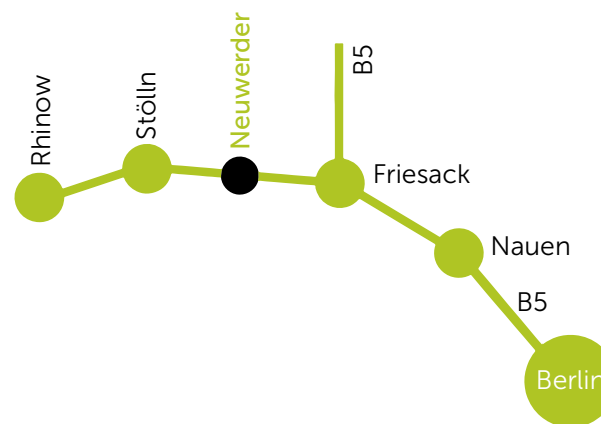

Zur Eröffnung der Ausstellung
am Samstag, den 19.5.2018 ab 14 Uhr,
laden wir Sie und Ihre Freunde
sehr herzlich ein.

ULRIKE HOGREBE

Malerei-Zeichnung

HERTA MÜLLER

Malerei-Zeichnung

LUTZ MÜLLER

Malerei-Zeichnung

ROBERT SCHMIDT-MATT

Skulptur

Ausstellungsdauer
19.5. – 3.6.2018

jeweils Samstag und Sonntag,
sowie Pfingstmontag von 14 - 19Uhr
und nach telefonischer Vereinbarung

Kastanienweg 8
14278 Gollenberg-Neuwerder