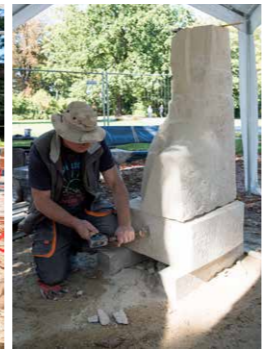

www.bernau.de

Feierlicher Abschluss
des deutsch-polnischen
Bildhauersymposiums

Terrain | Teren

FR | 2. 10.2020 | 15 Uhr

IM BERNAUER STADTPARK/RONDELL
AM PULVERTURM

Ein Projekt der Stadt Bernau bei Berlin in
Partnerschaft mit der Gemeinde Panketal
14.09.–2.10.2020 im Stadtpark Bernau bei Berlin